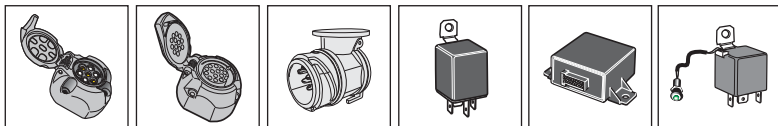

1. (DE) Gebrauchsanleitung
   (FR) Mode d'emploi
   (NL) Gebruikershandleiding
   (GB) User guide
   (ES) Guía del usuario
   (IT) Manuale di istruzioni
   (SE) Bruksanvisning
   (CZ) Uživatelská příručka
   (DK) Brugervejledning
   (FI) Käyttöohjeet
   (GR) Οδηγός χρήστη
   (NO) Brukerveiledning
   (PL) Instrukcja obsługi

SPARE PARTS

www.ecs-electronics.com

ECS

ELECTRONICS

Partnr.: SY-012-HH

Gebrauchsanleitung (DE)

(CZ) Uživatelská příručka

Mode d'emploi (FR)

(DK) Brugervejledning

Gebruikershandleiding (NL)

(FI) Käyttöohjeet

User guide (GB)

(GR) Οδηγός χρήστη

Guía del usuario (ES)

(NO) Brukerveiledning

Manuale di istruzioni (IT)

(PL) Instrukcja obsługi

Bruksanvisning (SE)