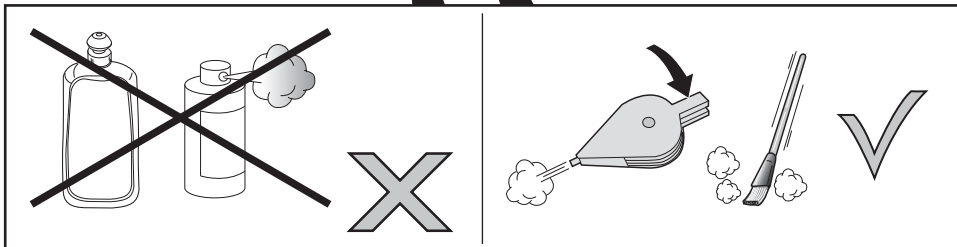

(PL) Instrukcja obsługi

Bruksanvisning (SE)

SsangYong XLV 05/2016 >>
SsangYong Tivoli 07/2015 >> 08/2019

INFO

- (DE) Sicherungen austauschen
- (FR) Remplacer les fusibles
- (NL) Zekeringen vervangen
- (GB) Changing the fuse
- (ES) Cambio de fusible
- (IT) Sostituire i fusibili
- (SE) Byte av säkringar
- (CZ) Výměna pojistky
- (DK) Udsiftning af sikringer
- (FI) Vaihtaa varokkeet
- (GR) Αλλαγή ασφάλειας
- (NO) Skifte sikringene
- (PL) Wymienić bezpieczniki