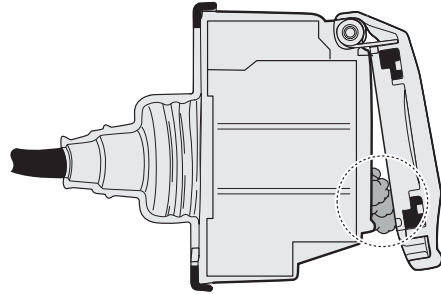

INFO

- (DE) Sicherungen austauschen
- (FR) Remplacer les fusibles
- (NL) Zekeringen vervangen
- (GB) Changing the fuse
- (ES) Cambio de fusible
- (IT) Sostituire i fusibili
- (SE) Byte av säkringar
- (CZ) Výměna pojistky
- (DK) Udsiftning af sikringer
- (FI) Vaihtaa varokkeet
- (GR) Αλλαγή ασφάλειας
- (NO) Skifte sikringene
- (PL) Wymienić bezpieczniki