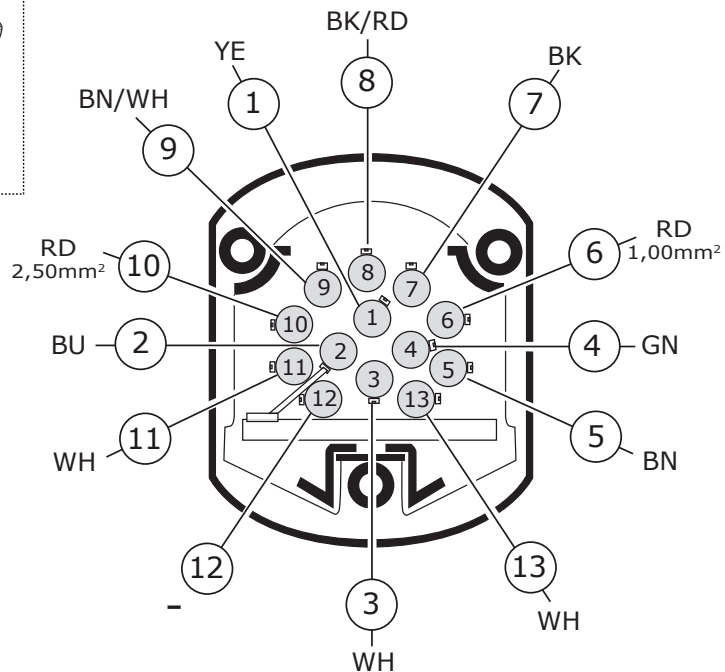

INFO

- DE Anschluss Steckdose
- FR Connection de la prise
- NL Contactdoos aansluiting
- GB Socket connection
- ES Conexión de la caja de enchufe
- IT Allaccio zoccolo
- SE Anslutning kontaktbosa
- CZ Objímkový konektor
- DK Stikdåse forbindelse
- FI Pistorasia liitäntä
- GR Υποδοχή σύνδεσης
- NO Tilkobling koblingsboks
- PL Połączenie przez gniazdo