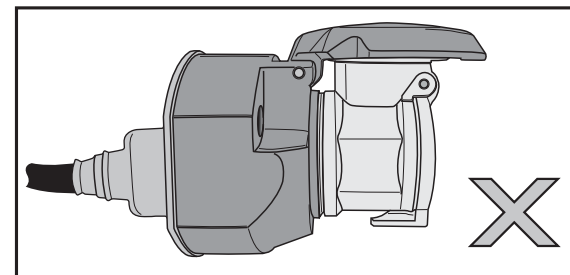

INFO

- DE Anschluss Steckdose
- FR Connection de la prise
- NL Contactdoos aansluiting
- GB Socket connection
- ES Conexión de la caja de enchufe
- IT Allaccio zoccolo
- SE Anslutning kontaktbosa
- CZ Objímkový konektor
- DK Stikdåse forbindelse
- FI Pistorasia liitäntä
- GR Υποδοχή σύνδεσης
- NO Tilkobling koblingsboks
- PL Połączenie przez gniazdo

- DE Anschluss Steckdose
- FR Connection de la prise
- NL Contactdoos aansluiting
- GB Socket connection
- ES Conexión de la caja de enchufe
- IT Allaccio zoccolo
- SE Anslutning kontaktbosa
- CZ Objímkový konektor
- DK Stikdåse forbindelse
- FI Pistorasia liitäntä
- GR Υποδοχή σύνδεσης
- NO Tilkobling koblingsboks
- PL Połączenie przez gniazdo

DIN/ISO 11446	↔	↔	↔ 1-8	↔	☀	STOP	☀	Reverse	30+	15+	10	—	9
	1/L	2	3/31	4/R	5/58-R	6/54	7/58-L	8	9	10	11	12	13
Pmax	21W	21W	21W	21W	42W	3x21W	42W	21W	180W/10Amp	180W/15Amp			
	YE	BU	WH	GN	BN	RD 1,00mm²	BK	BK/RD	BN/WH	RD 2,50mm²	WH	-	WH

COLORTABLE