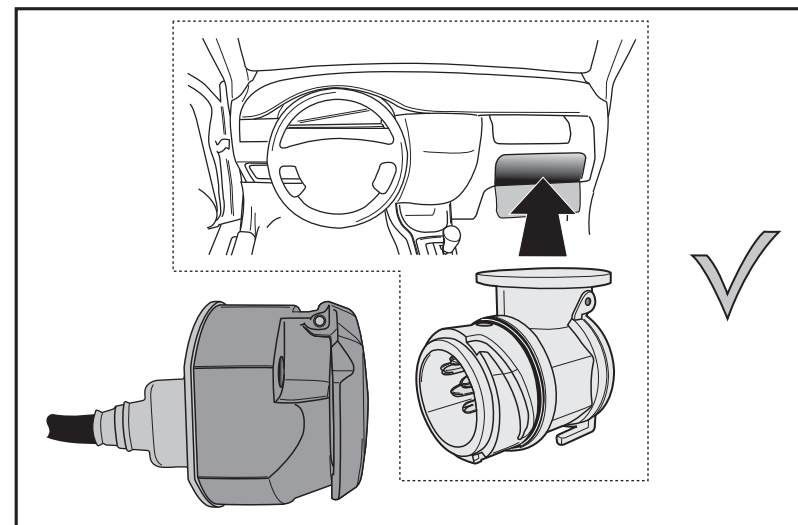

INFO

- DE Anschluss Steckdose
- FR Connection de la prise
- NL Contactdoos aansluiting
- GB Socket connection
- ES Conexión de la caja de enchufe
- IT Allaccio zoccolo
- SE Anslutning kontaktbosa
- CZ Objímkový konektor
- DK Stikdåse forbindelse
- FI Pistorasia liitäntä
- GR Υποδοχή σύνδεσης
- NO Tilkobling koblingsboks
- PL Połączenie przez gniazdo

- DE Anschluss Steckdose
- FR Connection de la prise
- NL Contactdoos aansluiting
- GB Socket connection
- ES Conexión de la caja de enchufe
- IT Allaccio zoccolo
- SE Anslutning kontaktbosa
- CZ Objímkový konektor
- DK Stikdåse forbindelse
- FI Pistorasia liitäntä
- GR Υποδοχή σύνδεσης
- NO Tilkobling koblingsboks
- PL Połączenie przez gniazdo

DIN/ISO 11446	↔	↔	↔ 1-8	↔	☀	STOP	☀	Reverse	30+	15+	10	—	9
	1/L	2	3/31	4/R	5/58-R	6/54	7/58-L	8	9	10	11	12	13
Pmax	21W	21W	21W	21W	42W	3x21W	42W	21W	180W/10Amp	180W/15Amp			
	YE	BU	WH	GN	BN	RD 1,00mm²	BK	BK/RD	BN/WH	RD 2,50mm²	WH	-	WH

COLORTABLE