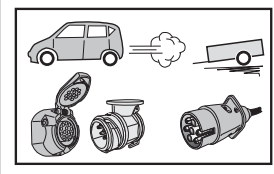

INFO : Storage