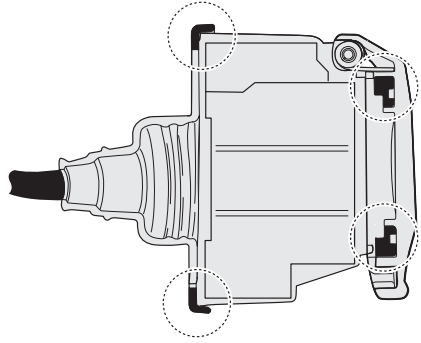

INFO

- (DE) Sicherungen austauschen
- (FR) Remplacer les fusibles
- (NL) Zekeringen vervangen
- (GB) Changing the fuse
- (ES) Cambio de fusible
- (IT) Sostituire i fusibili
- (SE) Byte av säkringar
- (CZ) Výměna pojistky
- (DK) Udsiftning af sikringer
- (FI) Vaihtaa varokkeet
- (GR) Αλλαγή ασφάλειας
- (NO) Skifte sikringene
- (PL) Wymienić bezpieczniki